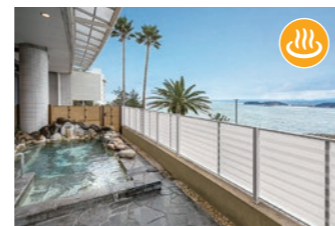

白浜 [和歌山県]
TEL.0739-43-2351